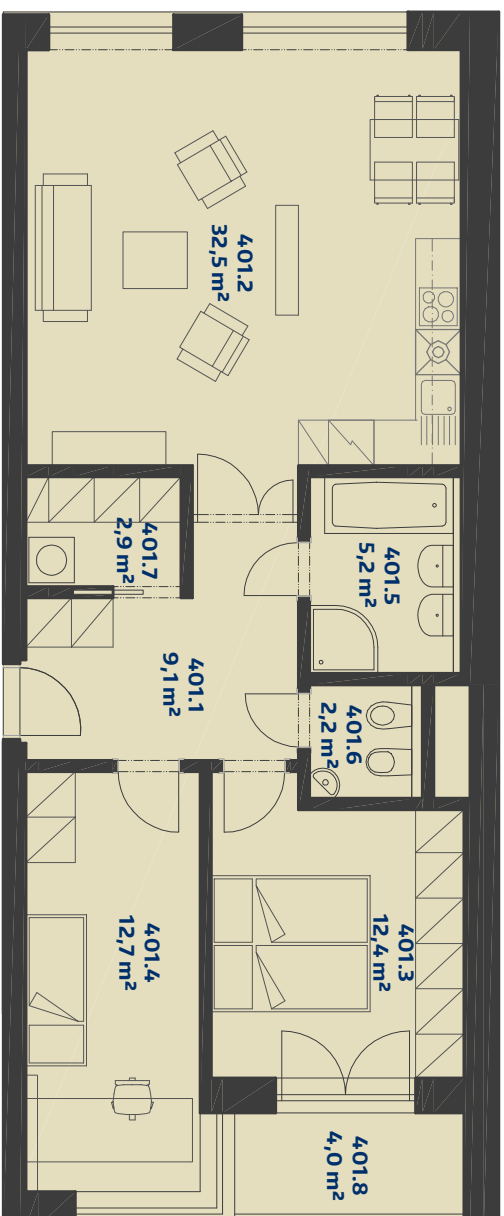

Rezidence MILADA

IMPERA
styl

nabíží

**STYLONÉ
BYDLENÍ**

401

Byt 401 / 4.NP

77 m² / 3 + KK

401 / 3+KK / 4.NP

401.1	Předstíh	9,1 m ²
401.2	Obyvací pokoj + KK	32,5 m ²
401.3	Pokoj	12,4 m ²
401.4	Pokoj	12,7 m ²
401.5	Koupelna	5,2 m ²
401.6	WC	2,2 m ²
401.7	Šatna	2,9 m ²

Plocha bytu celkem 77 m²

401.8	Balkon	4,0 m ²
-------	--------	--------------------