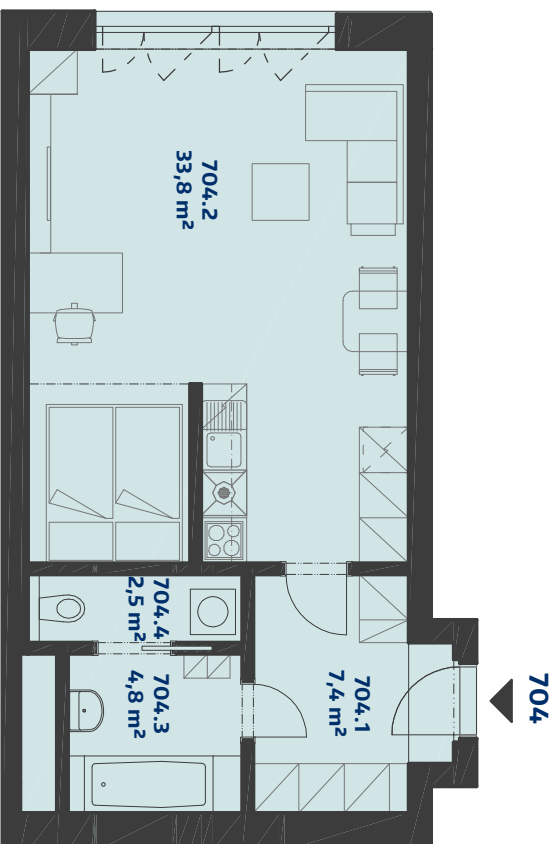

Rezidence MILADA II

IMPERA
styl

nabíží

**STYLONĚ
BYDLENÍ**

Byt 704 / 1+KK / 7.NP 48,5 m² / 1+KK

704 / 1+KK / 7.NP

704.1	Předsiň	7,4 m ²
704.2	Obývací pokoj + KK	33,8 m ²
704.3	Koupelna	4,8 m ²
704.4	WC	2,5 m ²
Plocha bytu celkem		48,5 m²