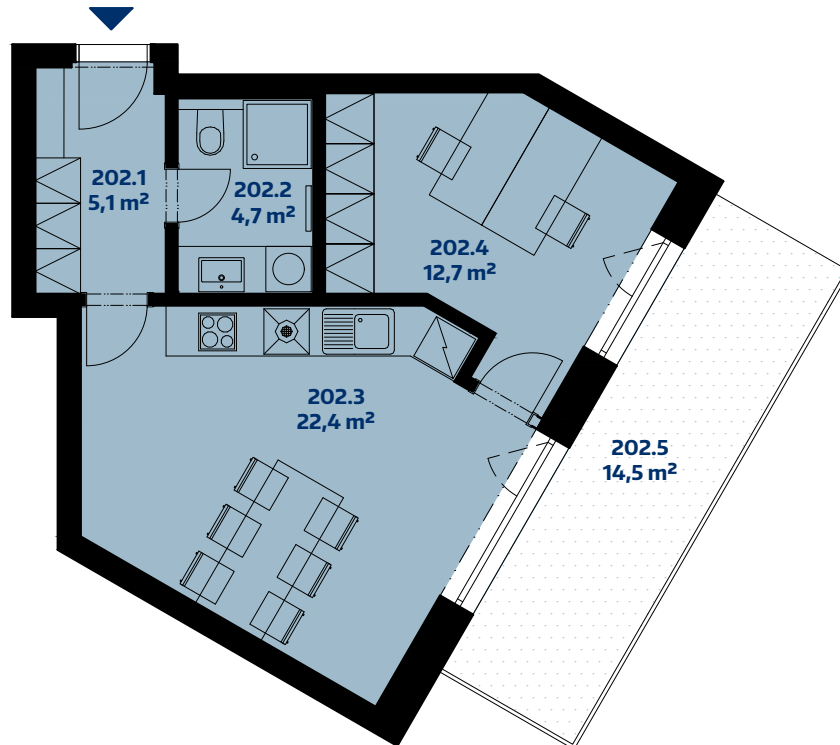

Jednotka 202

2.NP/ 44,9 m²

Jednotka - 2 místnosti + zázemí

202.1	Chodba	5,1 m ²
202.2	Sociální zázemí	4,7 m ²
202.3	Místnost	22,4 m ²
202.4	Místnost	12,7 m ²
202.5	Balkon	14,5 m ²

Plocha celkem 44,9 m² + 14,5 m²