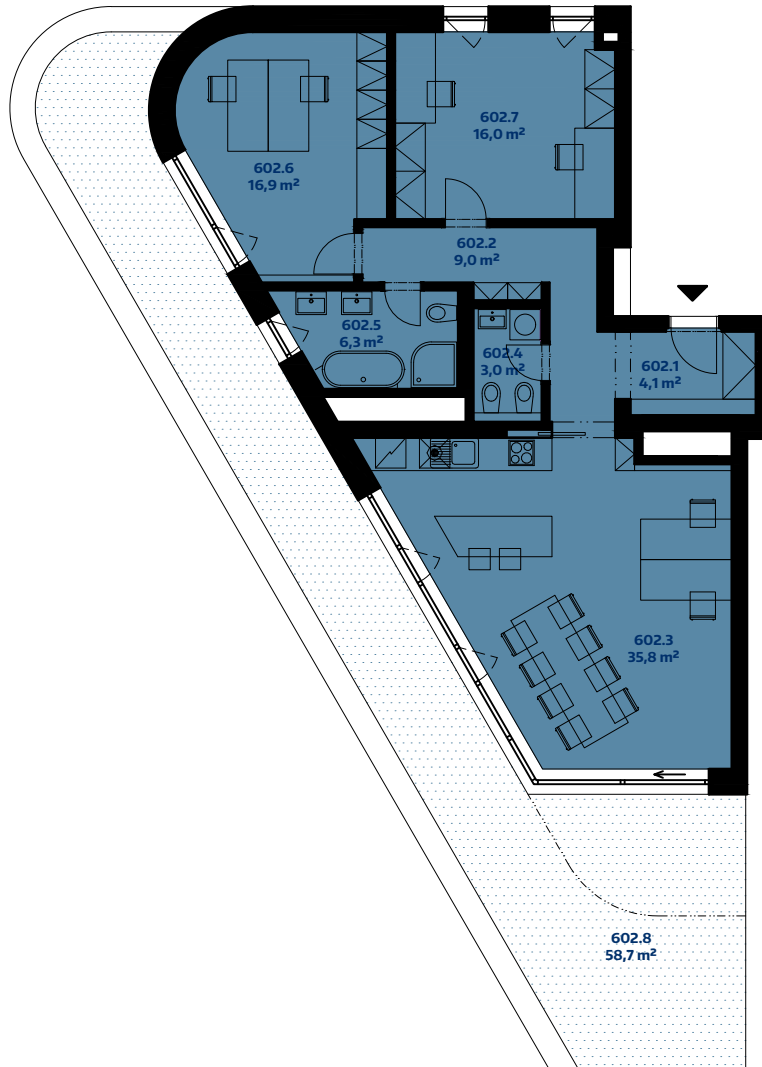

Jednotka 602

6.NP/ 92,2 m²

Jednotka - 3 místnosti + zázemí

602.1	Zádveří	4,4 m ²
602.2	Chodba	9,4 m ²
602.3	Místnost	35,7 m ²
602.4	WC	3,5 m ²
602.5	Sociální zázemí	6,3 m ²
602.6	Místnost	16,9 m ²
602.7	Místnost	16,0 m ²
602.8	Balkon	58,7 m ²

Plocha celkem **92,2 m² + 58,7 m²**