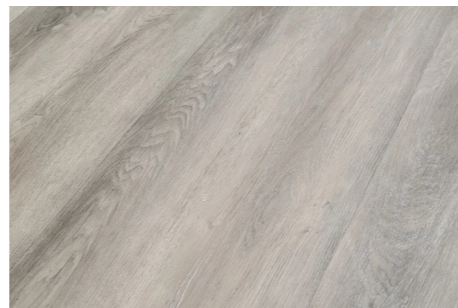

Atacama Oak