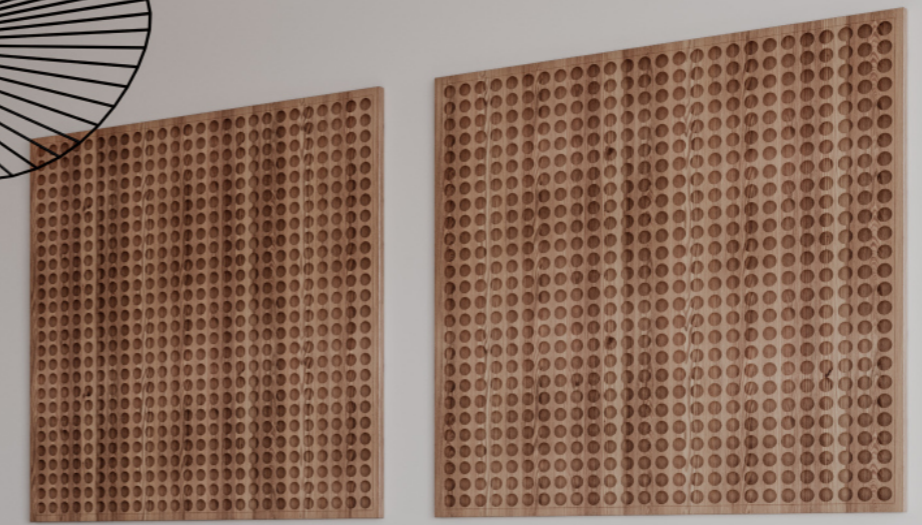

Obklad v koupelně a toaletě

keramická dlažba Abitare Trust 30x60 cm, dekor:

white

beige

black

Výplně otvorů

Okna

Plastová okna, z exteriéru antracitová šedá, z interiéru bílá, okna z uličních fasád jsou opatřena větrací mřížkou