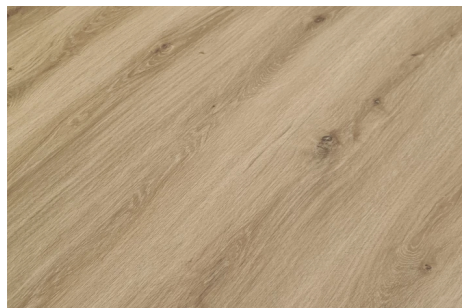

Podlahy a obklady

Obytné místnosti, pokoje, chodby v jednotkách

Celovinylové lepené dílce kolekce Home tl. 2 mm, zátěžová třída 23/31, formát 1200x180 mm, s výraznou strukturou dřeva, v dekoru:

Sahara Oak