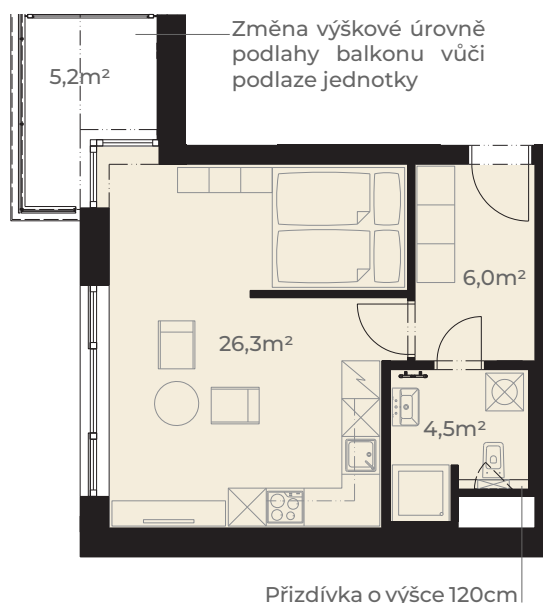

| | |
|----------------------------------|---------------------------|
| Předsíň | 6,0 m ² |
| Koupelna s wc | 4,5 m ² |
| Kuchyň + obývací pokoj | 26,3 m ² |
| Užitná plocha jednotky | 36,8 m² |
| <hr/> | |
| Plocha vnitřních příček | 1,9 m ² |
| Podlahová plocha jednotky | 38,7 m² |
| <hr/> | |
| Lodžie | 5,2 m ² |
| Plocha celkem | 43,9 m² |

0m 5m
Měřítko 1:120

Pohled z ulice Dělostřelecká

ulice Dělostřelecká