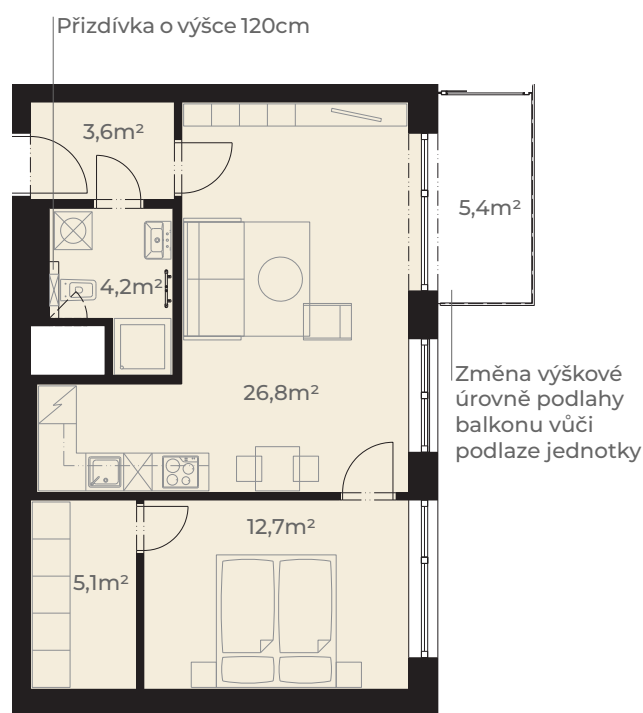

Předsíň	3,6 m <sup>2</sup>
Koupelna s wc	4,2 m <sup>2</sup>
Kuchyň + obývací pokoj	26,8 m <sup>2</sup>
Ložnice	12,7 m <sup>2</sup>
Šatna	5,1 m <sup>2</sup>
<b>Užitná plocha jednotky</b>	<b>52,4 m<sup>2</sup></b>

Plocha vnitřních příček	3,0 m <sup>2</sup>
<b>Podlahová plocha jednotky</b>	<b>55,4 m<sup>2</sup></b>

Balkon	5,4 m <sup>2</sup>
<b>Plocha celkem</b>	<b>60,8 m<sup>2</sup></b>

0m 5m  
Měřítko 1:120

Pohled z ulice Dělostřelecká