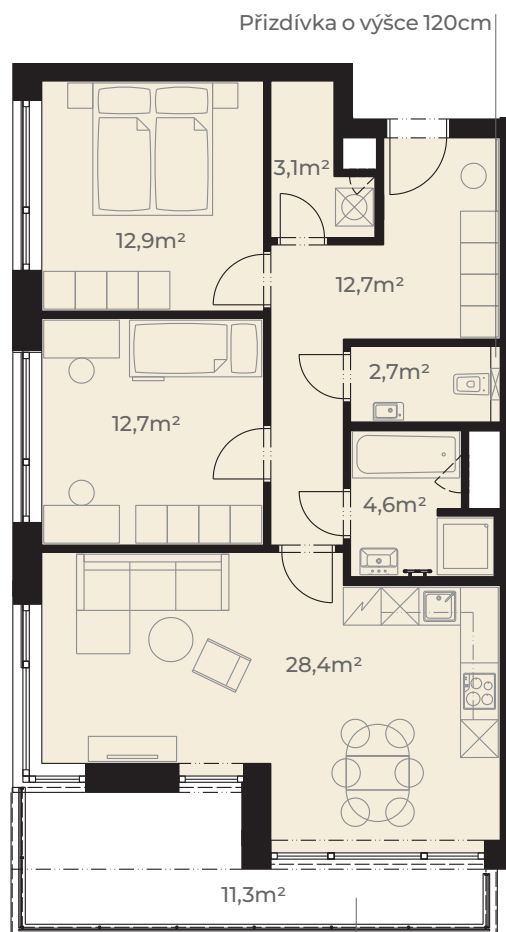

Předsíň	12,7 m <sup>2</sup>
WC	2,7 m <sup>2</sup>
Koupelna	4,6 m <sup>2</sup>
Kuchyň + obývací pokoj	28,4 m <sup>2</sup>
Pokoj	12,7 m <sup>2</sup>
Ložnice	12,9 m <sup>2</sup>
Komora	3,1 m <sup>2</sup>
<b>Užitná plocha jednotky</b>	<b>77,1 m<sup>2</sup></b>
<hr/>	
Plocha vnitřních příček	3,9 m <sup>2</sup>
<b>Podlahová plocha jednotky</b>	<b>81,0 m<sup>2</sup></b>
<hr/>	
Balkon	11,3 m <sup>2</sup>
<b>Plocha celkem</b>	<b>92,3 m<sup>2</sup></b>

0m  5m  
Měřítko 1:120

Pohled z ulice Dělostřelecká

ulice Dělostřelecká