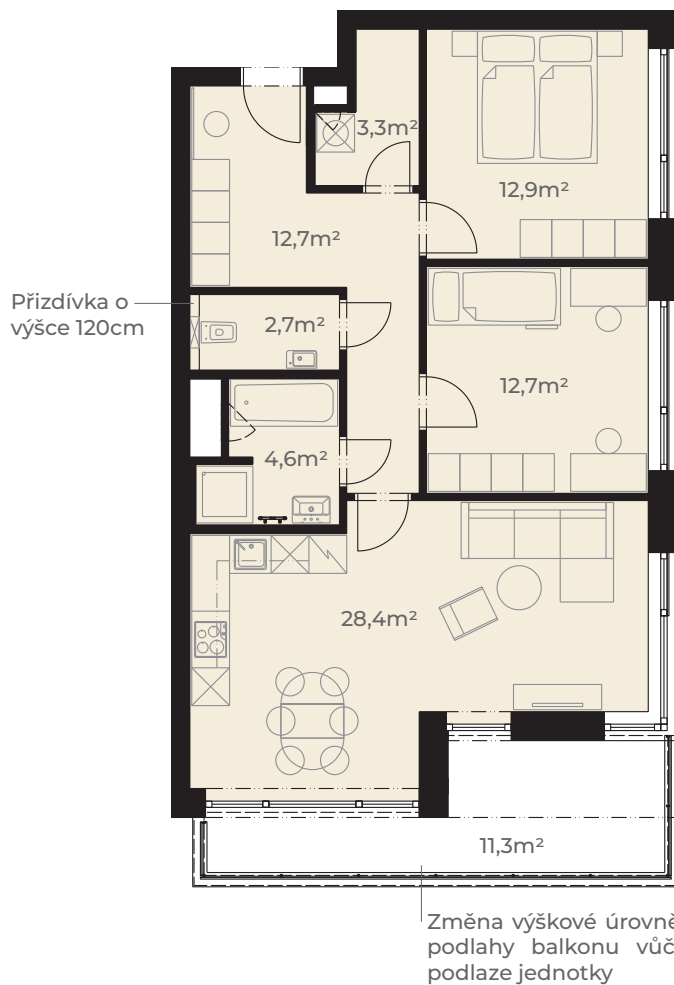

Předsíň	12,7 m ²
WC	2,7 m ²
Koupelna	4,6 m ²
Kuchyň + obývací pokoj	28,4 m ²
Pokoj	12,7 m ²
Ložnice	12,9 m ²
Komora	3,3 m ²
Užitná plocha jednotky	77,3 m²
<hr/>	
Plocha vnitřních příček	3,8 m ²
Podlahová plocha jednotky	81,1 m²
<hr/>	
Balkon	11,3 m ²
Plocha celkem	92,4 m²

0m 5m
Měřítko 1:120

Pohled z ulice Dělostřelecká

ulice Dělostřelecká