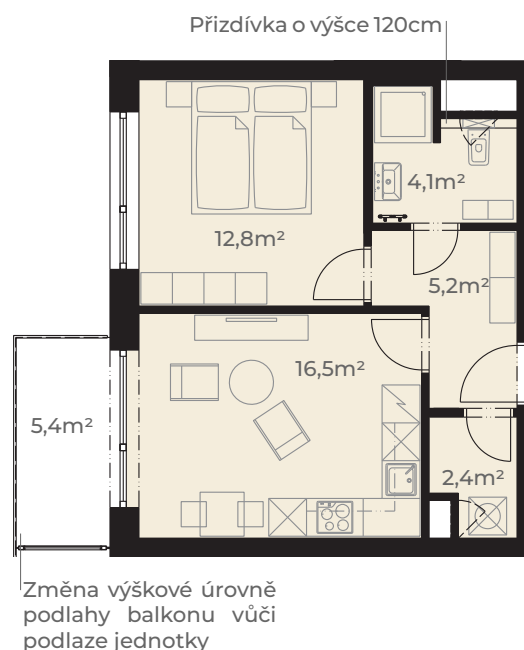

Předsíň	5,2 m ²
Koupelna s wc	4,1 m ²
Ložnice	12,8 m ²
Kuchyň + obývací pokoj	16,5 m ²
Komora	2,4 m ²
Užitná plocha jednotky	41,0 m²
<hr/>	
Plocha vnitřních příček	2,3 m ²
Podlahová plocha jednotky	43,3 m²
<hr/>	
Balkon	5,4 m ²
Plocha celkem	48,7 m²

0m 5m
Měřítko 1:120

Pohled z ulice Dělostřelecká

ulice Dělostřelecká