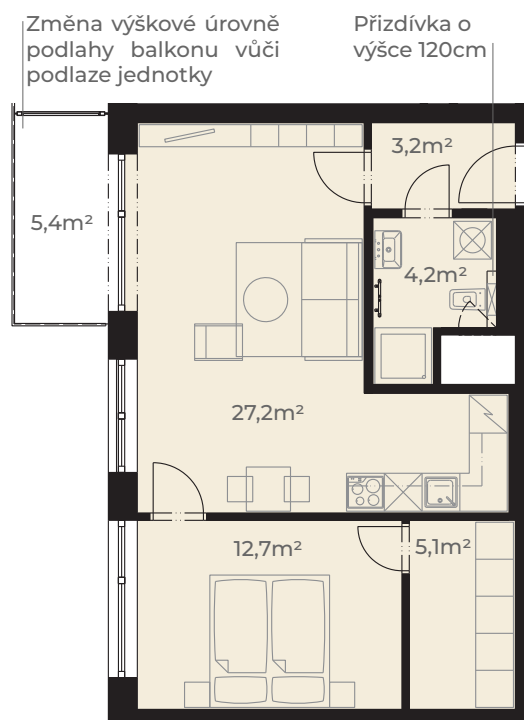

Předsíň	3,2 m ²
Koupelna s wc	4,2 m ²
Ložnice	12,7 m ²
Kuchyň + obývací pokoj	27,2 m ²
Šatna	5,1 m ²
Užitná plocha jednotky	52,4 m²
<hr/>	
Plocha vnitřních příček	3,0 m ²
Podlahová plocha jednotky	55,4 m²
<hr/>	
Balkon	5,4 m ²
Plocha celkem	60,8 m²

0m 5m
Měřítko 1:120

Pohled z ulice Dělostřelecká

ulice Dělostřelecká