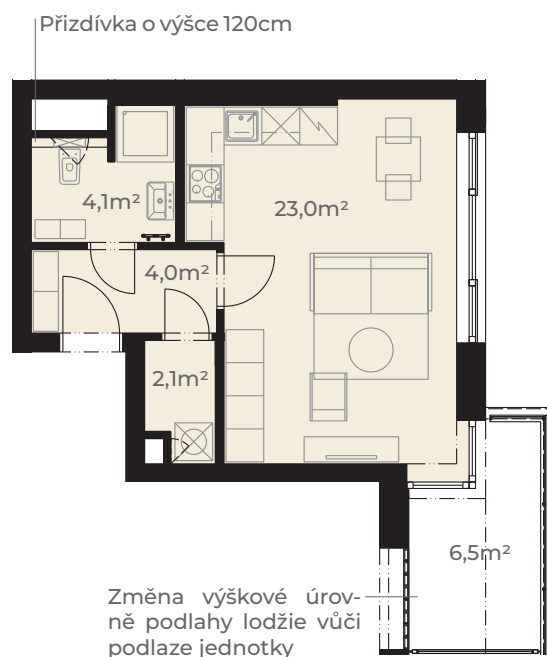

Předsíň	4,0 m ²
Koupelna s wc	4,1 m ²
Kuchyň + obývací pokoj	23,0 m ²
Komora	2,1 m ²
Užitná plocha jednotky	33,2 m²
<hr/>	
Plocha vnitřních příček	1,8 m ²
Podlahová plocha jednotky	35,0 m²
<hr/>	
Lodžie	6,5 m ²
Plocha celkem	41,5 m²

0m 5m
Měřítko 1:120

Pohled z ulice Dělostřelecká

ulice Dělostřelecká