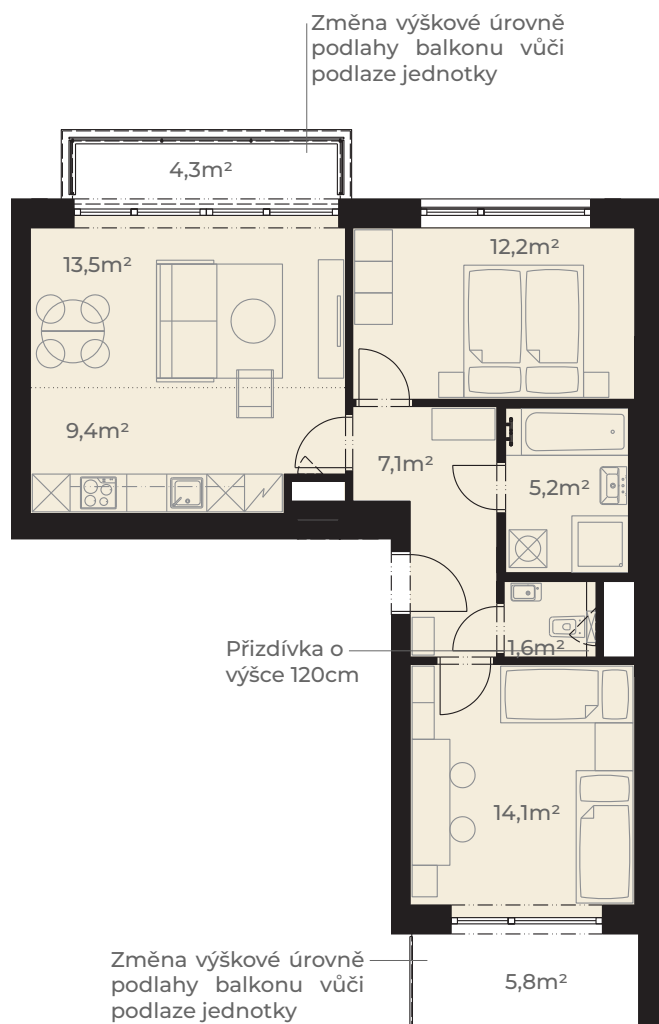

Předsíň	7,1 m <sup>2</sup>
Kuchyně	9,4 m <sup>2</sup>
Obývací pokoj	13,5 m <sup>2</sup>
Ložnice	12,2 m <sup>2</sup>
Koupelna	5,2 m <sup>2</sup>
WC	1,6 m <sup>2</sup>
Pokoj	14,1 m <sup>2</sup>
<b>Užitná plocha jednotky</b>	<b>63,1 m<sup>2</sup></b>

Plocha vnitřních příček	3,0 m <sup>2</sup>
<b>Podlahová plocha jednotky</b>	<b>66,1 m<sup>2</sup></b>

Balkon	4,3 m <sup>2</sup>
Balkon	5,8 m <sup>2</sup>
<b>Plocha celkem</b>	<b>76,2 m<sup>2</sup></b>

0m 5m  
Měřítko 1:120