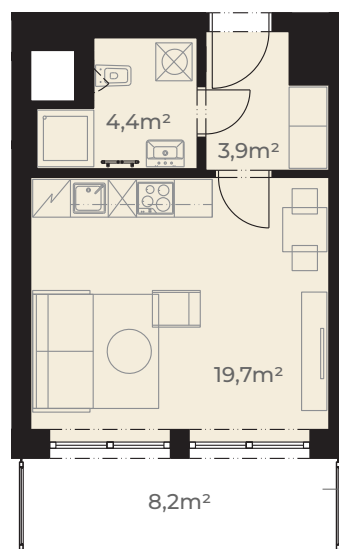

Předsíň	3,9 m <sup>2</sup>
Koupelna s wc	4,4 m <sup>2</sup>
Kuchyň + obývací pokoj	19,7 m <sup>2</sup>
<b>Užitná plocha jednotky</b>	<b>28,0 m<sup>2</sup></b>

Plocha vnitřních příček	1,3 m <sup>2</sup>
<b>Podlahová plocha jednotky</b>	<b>29,3 m<sup>2</sup></b>

Balkon	8,2 m <sup>2</sup>
<b>Plocha celkem</b>	<b>37,5 m<sup>2</sup></b>

0m 5m  
Měřítko 1:120

Pohled z ulice Dělostřelecká

ulice Dělostřelecká