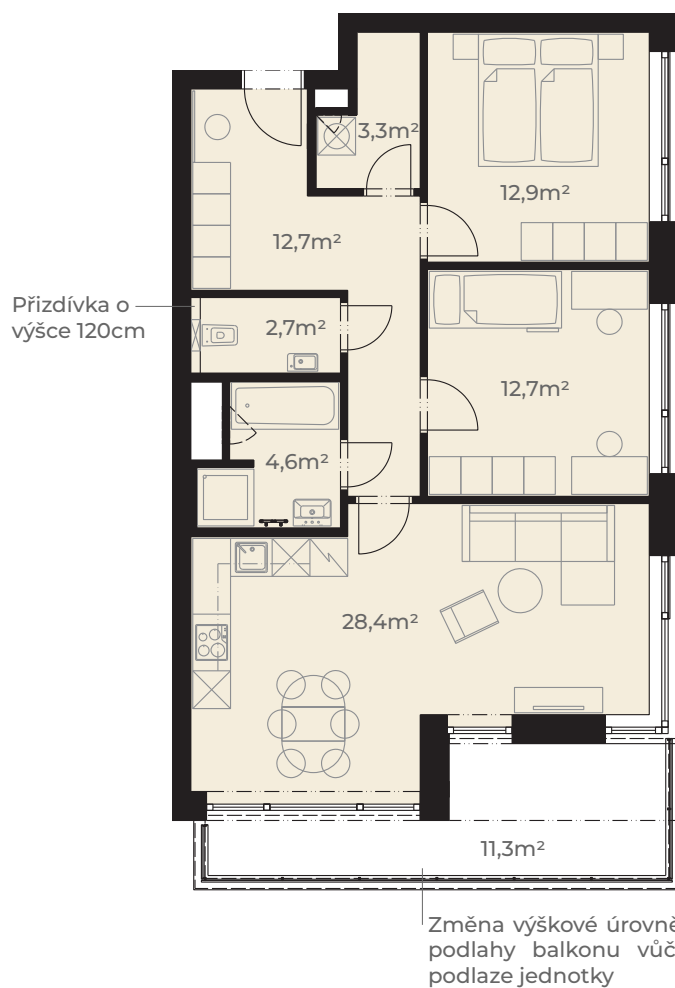

Předsíň	12,7 m ²
WC	2,7 m ²
Koupelna	4,6 m ²
Kuchyň + obývací pokoj	28,4 m ²
Pokoj	12,7 m ²
Ložnice	12,9 m ²
Komora	3,3 m ²
Užitná plocha jednotky	77,3 m²
<hr/>	
Plocha vnitřních příček	3,8 m ²
Podlahová plocha jednotky	81,1 m²
<hr/>	
Balkon	11,3 m ²
Plocha celkem	92,4 m²

0m 5m
Měřítko 1:120

Pohled z ulice Dělostřelecká

ulice Dělostřelecká