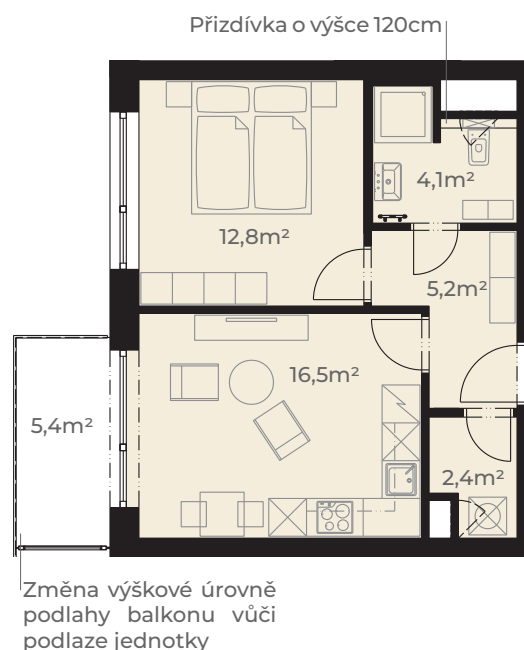

Předsíň	5,2 m <sup>2</sup>
Koupelna s wc	4,1 m <sup>2</sup>
Ložnice	12,8 m <sup>2</sup>
Kuchyň + obývací pokoj	16,5 m <sup>2</sup>
Komora	2,4 m <sup>2</sup>
<b>Užitná plocha jednotky</b>	<b>41,0 m<sup>2</sup></b>
<hr/>	
Plocha vnitřních příček	2,3 m <sup>2</sup>
<b>Podlahová plocha jednotky</b>	<b>43,3 m<sup>2</sup></b>
<hr/>	
Balkon	5,4 m <sup>2</sup>
<b>Plocha celkem</b>	<b>48,7 m<sup>2</sup></b>

0m 5m  
Měřítko 1:120

Pohled z ulice Dělostřelecká

ulice Dělostřelecká