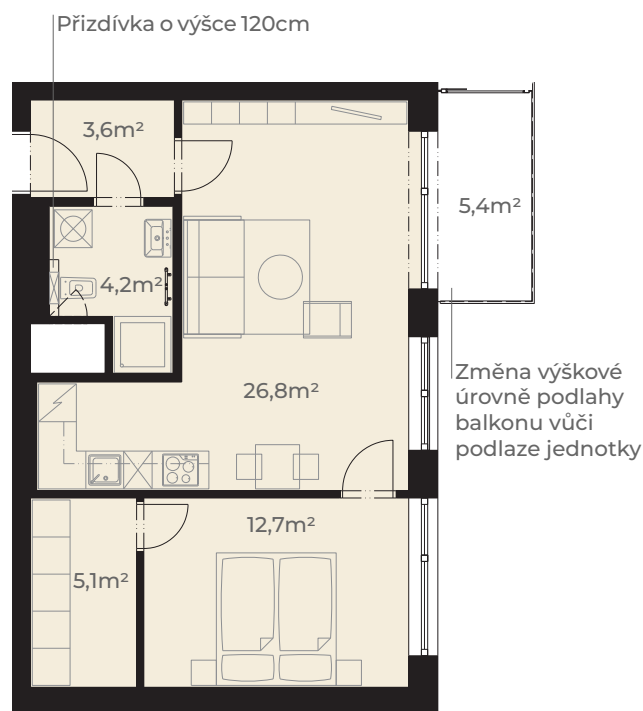

Předsíň	3,6 m <sup>2</sup>
Koupelna s wc	4,2 m <sup>2</sup>
Kuchyň + obývací pokoj	26,8 m <sup>2</sup>
Ložnice	12,7 m <sup>2</sup>
Šatna	5,1 m <sup>2</sup>
<b>Užitná plocha jednotky</b>	<b>52,4 m<sup>2</sup></b>

Plocha vnitřních příček	3,0 m <sup>2</sup>
<b>Podlahová plocha jednotky</b>	<b>55,4 m<sup>2</sup></b>

Balkon	5,4 m <sup>2</sup>
<b>Plocha celkem</b>	<b>60,8 m<sup>2</sup></b>

0m 5m  
Měřítko 1:120

Pohled z ulice Dělostřelecká