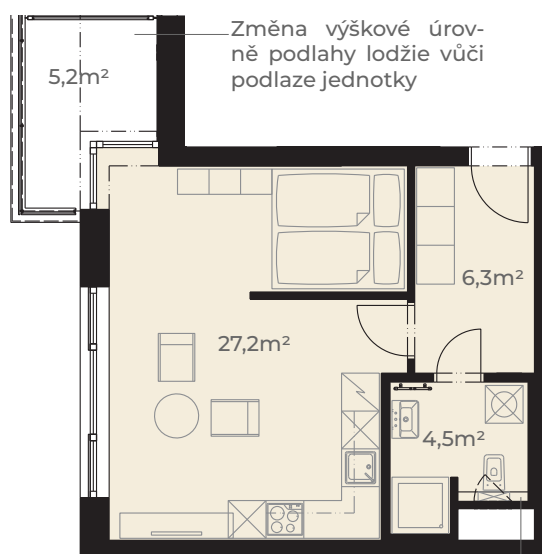

Předsíň	6,3 m <sup>2</sup>
Koupelna s wc	4,5 m <sup>2</sup>
Kuchyň + obývací pokoj	27,2 m <sup>2</sup>
<b>Užitná plocha jednotky</b>	<b>38,0 m<sup>2</sup></b>

Plocha vnitřních příček	1,9 m <sup>2</sup>
<b>Podlahová plocha jednotky</b>	<b>39,9 m<sup>2</sup></b>

Lodžie	5,2 m <sup>2</sup>
<b>Plocha celkem</b>	<b>45,1 m<sup>2</sup></b>

Přizdívka o výšce 120cm

0m 5m  
Měřítko 1:120

Pohled z ulice Dělostřelecká

ulice Dělostřelecká