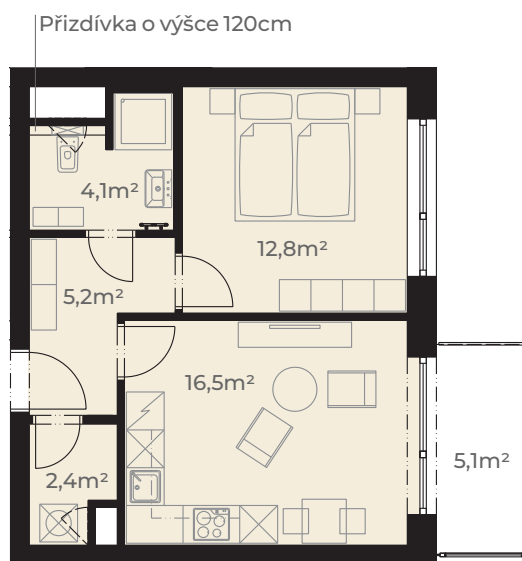

Předsíň	5,2 m ²
Koupelna s wc	4,1 m ²
Ložnice	12,8 m ²
Kuchyň + obývací pokoj	16,5 m ²
Komora	2,4 m ²
Užitná plocha jednotky	41,0 m²
<hr/>	
Plocha vnitřních příček	2,3 m ²
Podlahová plocha jednotky	43,3 m²
<hr/>	
Balkon	5,1 m ²
Plocha celkem	48,4 m²

Změna výškové úrovně podlahy balkonu vůči podlaze jednotky

0m 5m
Měřítko 1:120

Pohled z ulice Dělostřelecká

ulice Dělostřelecká