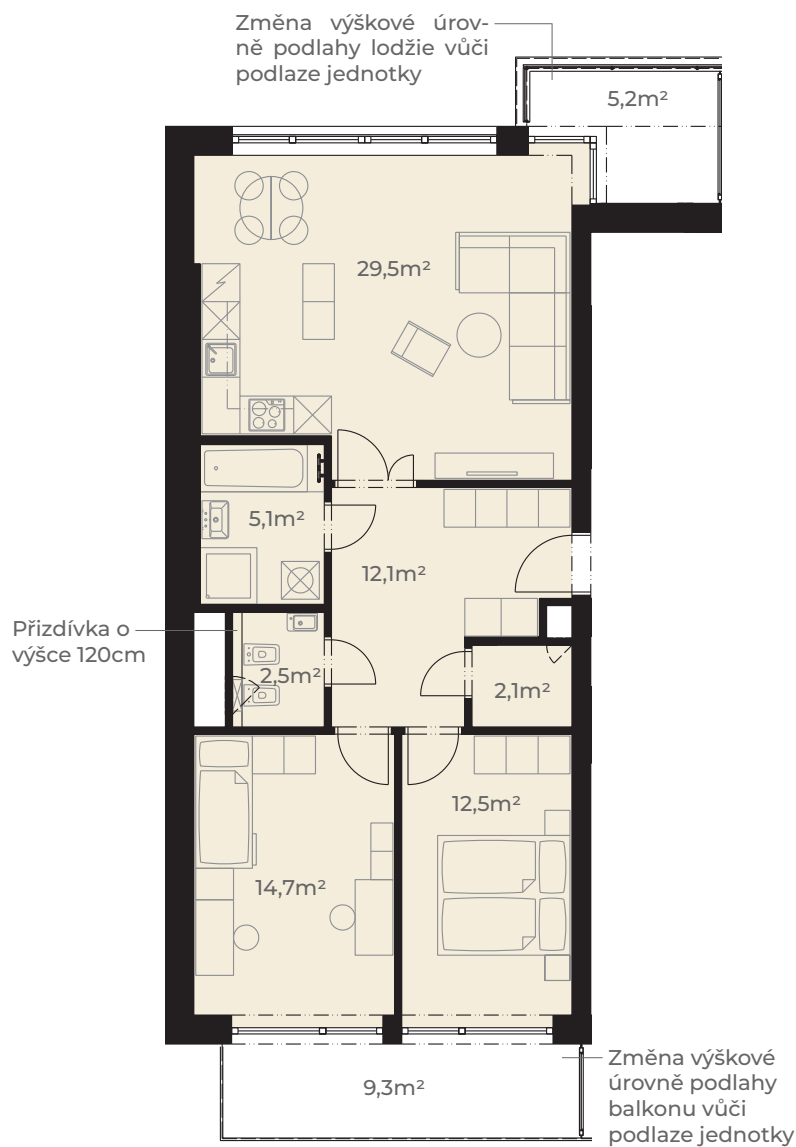

Předsíň	12,1 m ²
Kuchyň + obývací pokoj	29,5 m ²
Koupelna	5,1 m ²
WC	2,5 m ²
Pokoj	14,7 m ²
Ložnice	12,5 m ²
Komora	2,1 m ²
Užitná plocha jednotky	78,5 m²

Plocha vnitřních příček	3,6 m ²
Podlahová plocha jednotky	82,1 m²

Lodžie	5,2 m ²
Balkon	9,3 m ²
Plocha celkem	96,6 m²

Pohled z ulice Dělostřelecká

ulice Dělostřelecká