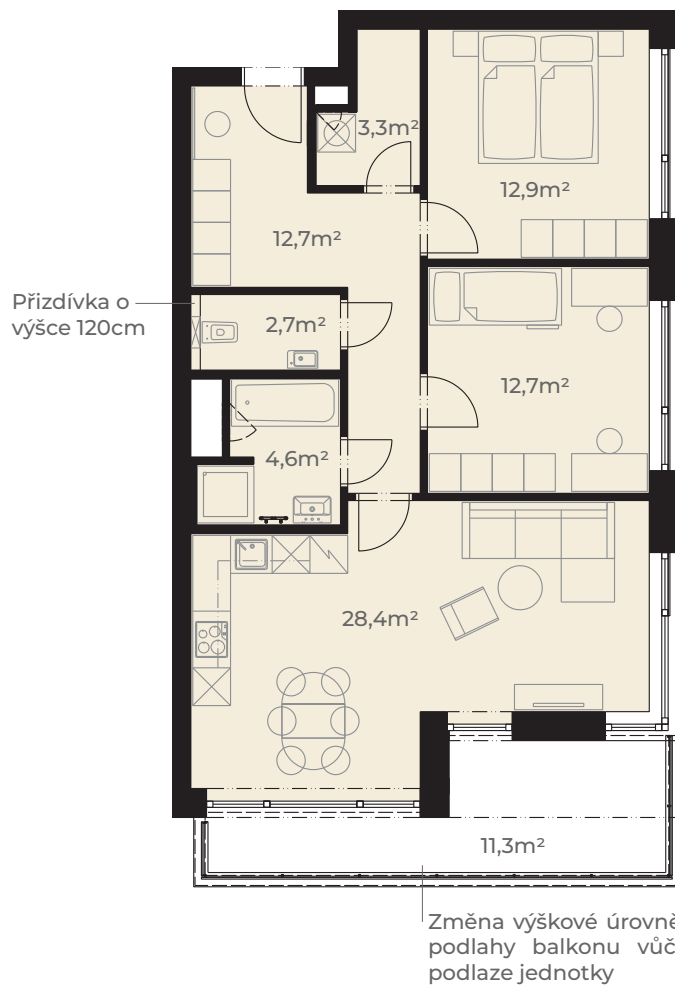

Předsíň	12,7 m <sup>2</sup>
WC	2,7 m <sup>2</sup>
Koupelna	4,6 m <sup>2</sup>
Kuchyň + obývací pokoj	28,4 m <sup>2</sup>
Pokoj	12,7 m <sup>2</sup>
Ložnice	12,9 m <sup>2</sup>
Komora	3,3 m <sup>2</sup>
<b>Užitná plocha jednotky</b>	<b>77,3 m<sup>2</sup></b>
<hr/>	
Plocha vnitřních příček	3,8 m <sup>2</sup>
<b>Podlahová plocha jednotky</b>	<b>81,1 m<sup>2</sup></b>
<hr/>	
Balkon	11,3 m <sup>2</sup>
<b>Plocha celkem</b>	<b>92,4 m<sup>2</sup></b>

0m 5m  
Měřítko 1:120

Pohled z ulice Dělostřelecká

ulice Dělostřelecká