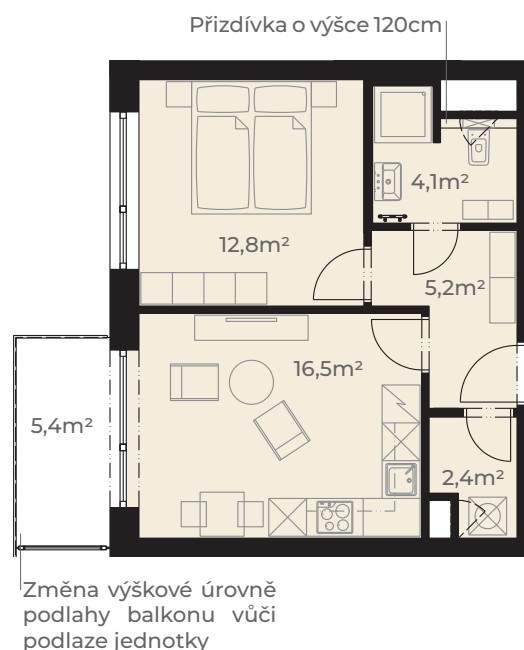

Předsíň	5,2 m <sup>2</sup>
Koupelna s wc	4,1 m <sup>2</sup>
Ložnice	12,8 m <sup>2</sup>
Kuchyň + obývací pokoj	16,5 m <sup>2</sup>
Komora	2,4 m <sup>2</sup>
<b>Užitná plocha jednotky</b>	<b>41,0 m<sup>2</sup></b>
<hr/>	
Plocha vnitřních příček	2,3 m <sup>2</sup>
<b>Podlahová plocha jednotky</b>	<b>43,3 m<sup>2</sup></b>
<hr/>	
Balkon	5,4 m <sup>2</sup>
<b>Plocha celkem</b>	<b>48,7 m<sup>2</sup></b>

0m 5m  
Měřítko 1:120

Pohled z ulice Dělostřelecká

ulice Dělostřelecká