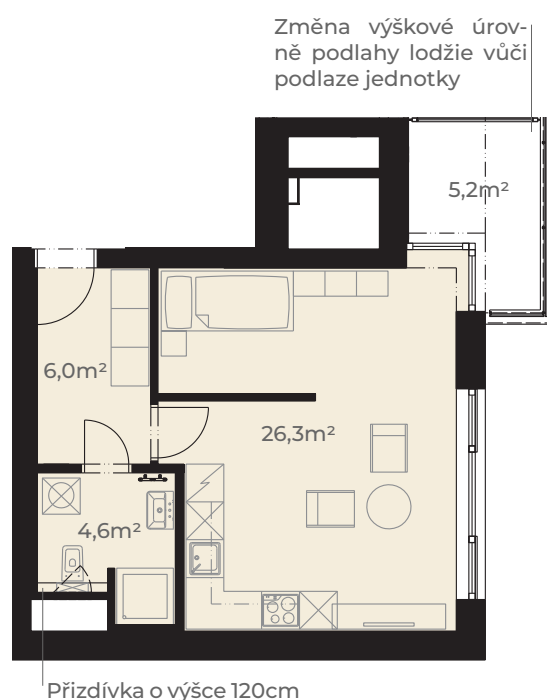

Předsíň	6,0 m <sup>2</sup>
Koupelna s wc	4,6 m <sup>2</sup>
Kuchyň + obývací pokoj	26,3 m <sup>2</sup>
<b>Užitná plocha jednotky</b>	<b>36,9 m<sup>2</sup></b>

Plocha vnitřních příček	1,8 m <sup>2</sup>
<b>Podlahová plocha jednotky</b>	<b>38,7 m<sup>2</sup></b>

Lodžie	5,2 m <sup>2</sup>
<b>Plocha celkem</b>	<b>43,9 m<sup>2</sup></b>

0m 5m  
Měřítko 1:120

Pohled z ulice Dělostřelecká

ulice Dělostřelecká