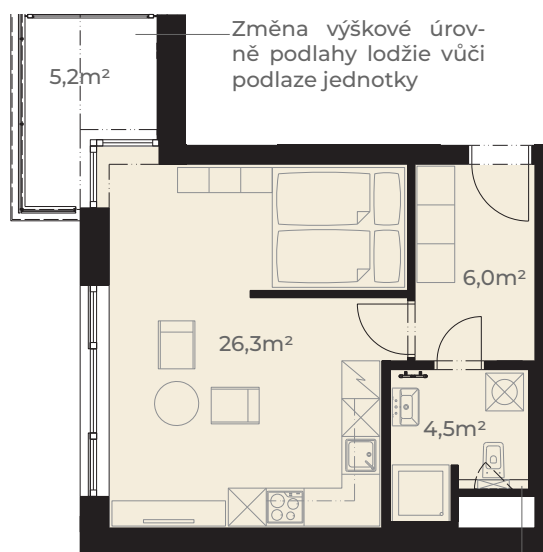

Předsíň	6,0 m <sup>2</sup>
Koupelna s wc	4,5 m <sup>2</sup>
Kuchyň + obývací pokoj	26,3 m <sup>2</sup>
<b>Užitná plocha jednotky</b>	<b>36,8 m<sup>2</sup></b>

Plocha vnitřních příček	1,9 m <sup>2</sup>
<b>Podlahová plocha jednotky</b>	<b>38,7 m<sup>2</sup></b>

Lodžie	5,2 m <sup>2</sup>
<b>Plocha celkem</b>	<b>43,9 m<sup>2</sup></b>

Přizdívka o výšce 120cm

0m 5m  
Měřítko 1:120

Pohled z ulice Dělostřelecká

ulice Dělostřelecká