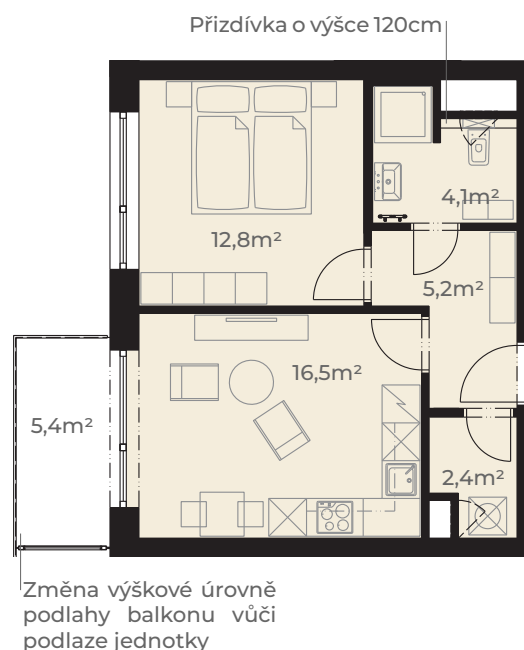

Předsíň	5,2 m ²
Koupelna s wc	4,1 m ²
Ložnice	12,8 m ²
Kuchyň + obývací pokoj	16,5 m ²
Komora	2,4 m ²
Užitná plocha jednotky	41,0 m²
<hr/>	
Plocha vnitřních příček	2,3 m ²
Podlahová plocha jednotky	43,3 m²
<hr/>	
Balkon	5,4 m ²
Plocha celkem	48,7 m²

0m 5m
Měřítko 1:120

Pohled z ulice Dělostřelecká

ulice Dělostřelecká