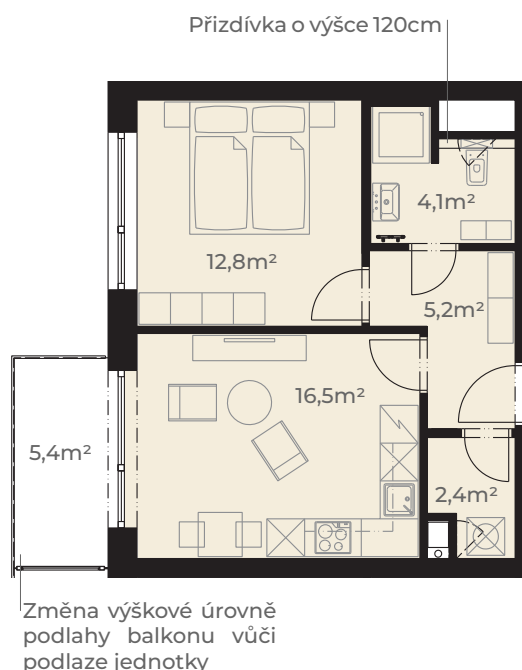

Předsíň	5,2 m ²
Koupelna s wc	4,1 m ²
Ložnice	12,8 m ²
Kuchyň + obývací pokoj	16,5 m ²
Komora	2,4 m ²
Užitná plocha jednotky	41,0 m²
<hr/>	
Plocha vnitřních příček	2,3 m ²
Podlahová plocha jednotky	43,3 m²
<hr/>	
Balkon	5,4 m ²
Plocha celkem	48,7 m²

0m 5m
Měřítko 1:120

Pohled z ulice Dělostřelecká

ulice Dělostřelecká