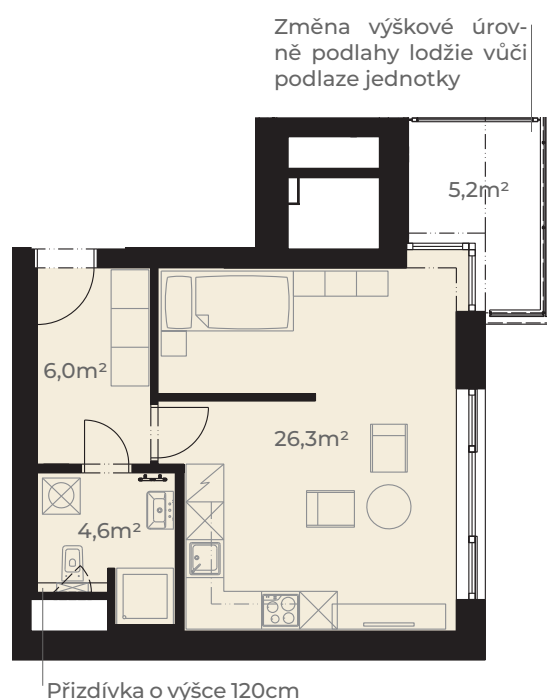

Předsíň	6,0 m ²
Koupelna s wc	4,6 m ²
Kuchyň + obývací pokoj	26,3 m ²
Užitná plocha jednotky	36,9 m²

Plocha vnitřních příček	1,8 m ²
Podlahová plocha jednotky	38,7 m²

Lodžie	5,2 m ²
Plocha celkem	43,9 m²

0m 5m
Měřítko 1:120

Pohled z ulice Dělostřelecká

ulice Dělostřelecká