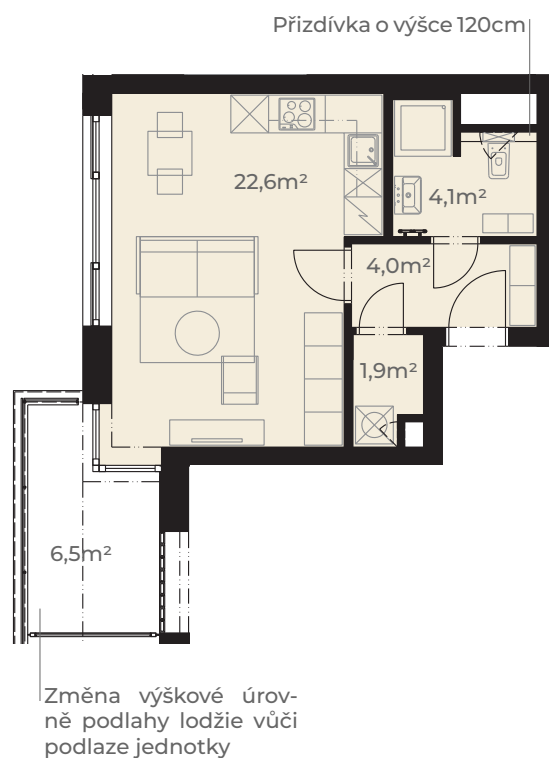

Předsíň	4,0 m <sup>2</sup>
Koupelna s wc	4,1 m <sup>2</sup>
Kuchyň + obývací pokoj	22,6 m <sup>2</sup>
Komora	1,9 m <sup>2</sup>
<b>Užitná plocha jednotky</b>	<b>32,6 m<sup>2</sup></b>
<hr/>	
Plocha vnitřních příček	1,6 m <sup>2</sup>
<b>Podlahová plocha jednotky</b>	<b>34,2 m<sup>2</sup></b>
<hr/>	
Lodžie	6,5 m <sup>2</sup>
<b>Plocha celkem</b>	<b>40,7 m<sup>2</sup></b>

0m 5m  
Měřítko 1:120

Pohled z ulice Dělostřelecká

ulice Dělostřelecká