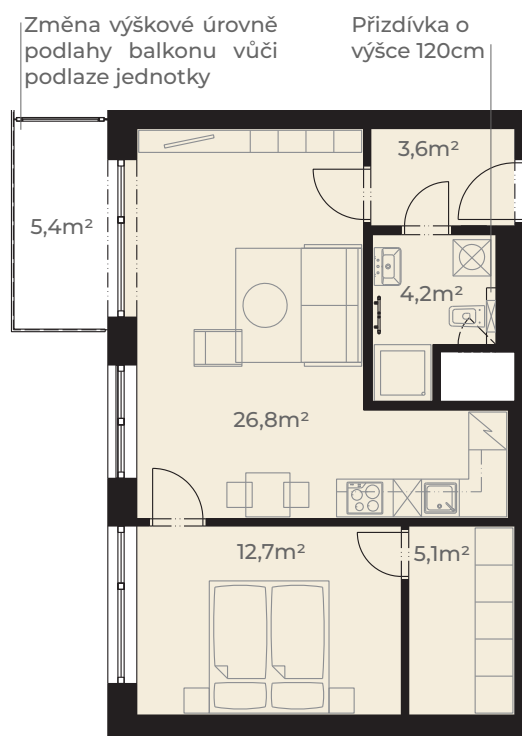

Předsíň	3,6 m ²
Koupelna s wc	4,2 m ²
Kuchyň + obývací pokoj	26,8 m ²
Ložnice	12,7 m ²
Šatna	5,1 m ²
Užitná plocha jednotky	52,4 m²
<hr/>	
Plocha vnitřních příček	3,0 m ²
Podlahová plocha jednotky	55,4 m²
<hr/>	
Balkon	5,4 m ²
Plocha celkem	60,8 m²

0m 5m
Měřítko 1:120

Pohled z ulice Dělostřelecká

ulice Dělostřelecká