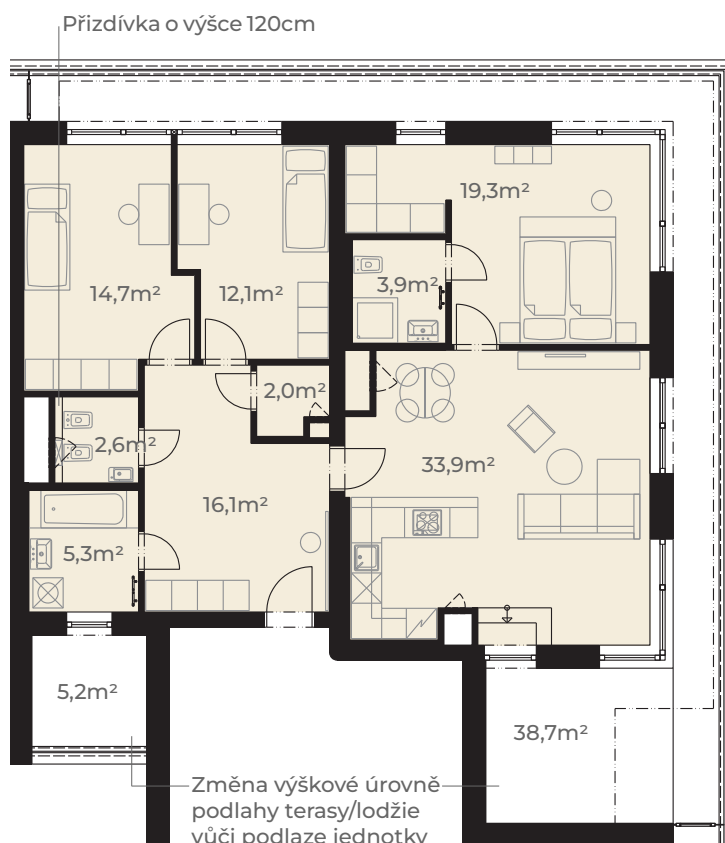

Předsíň	16,1 m ²
Koupelna	5,3 m ²
WC	2,6 m ²
Pokoj	14,7 m ²
Pokoj	12,1 m ²
Komora	2,0 m ²
Kuchyň + obývací pokoj	33,9 m ²
Ložnice	19,3 m ²
Koupelna s wc	3,9 m ²
Užitná plocha jednotky	109,9 m²
<hr/>	
Plocha vnitřních příček	7,5 m ²
Podlahová plocha jednotky	117,4 m²
<hr/>	
Terasa	38,7 m ²
Lodžie	5,2 m ²
Plocha celkem	161,3 m²

0m 5m
Měřítko 1:150

Pohled z ulice Dělostřelecká

ulice Dělostřelecká