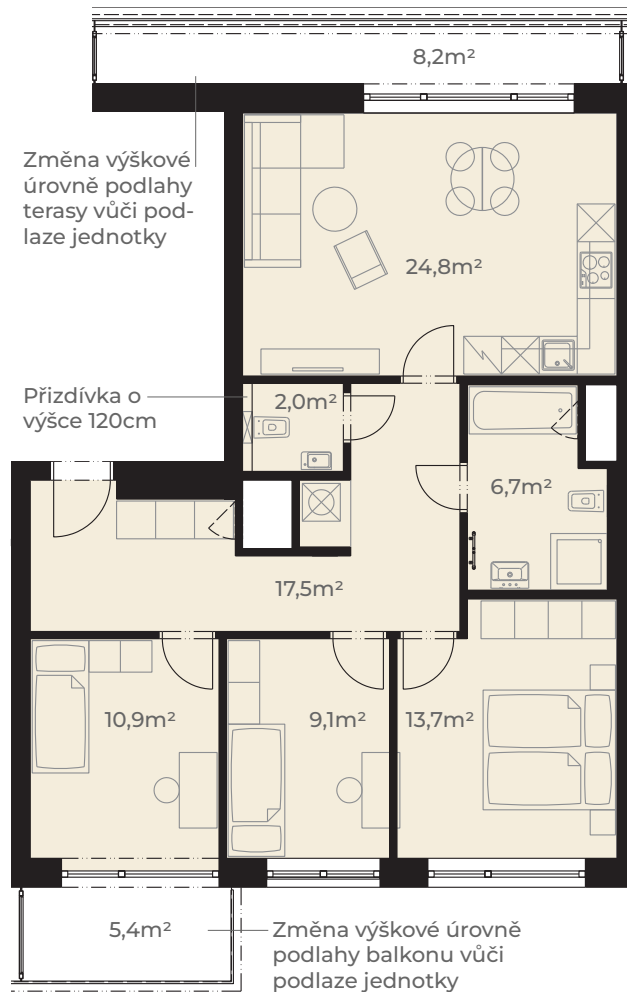

Předsíň	17,5 m ²
Pokoj	10,9 m ²
Pokoj	9,1 m ²
Ložnice	13,7 m ²
Koupelna	6,7 m ²
Kuchyň + obývací pokoj	24,8 m ²
WC	2,0 m ²
Užitná plocha jednotky	84,7 m²

Plocha vnitřních příček	4,8 m ²
Podlahová plocha jednotky	89,5 m²

Terasa	8,2 m ²
Balkon	5,4 m ²
Plocha celkem	103,1 m²

0m 5m
Měřítko 1:120

Pohled z ulice Dělostřelecká

ulice Dělostřelecká