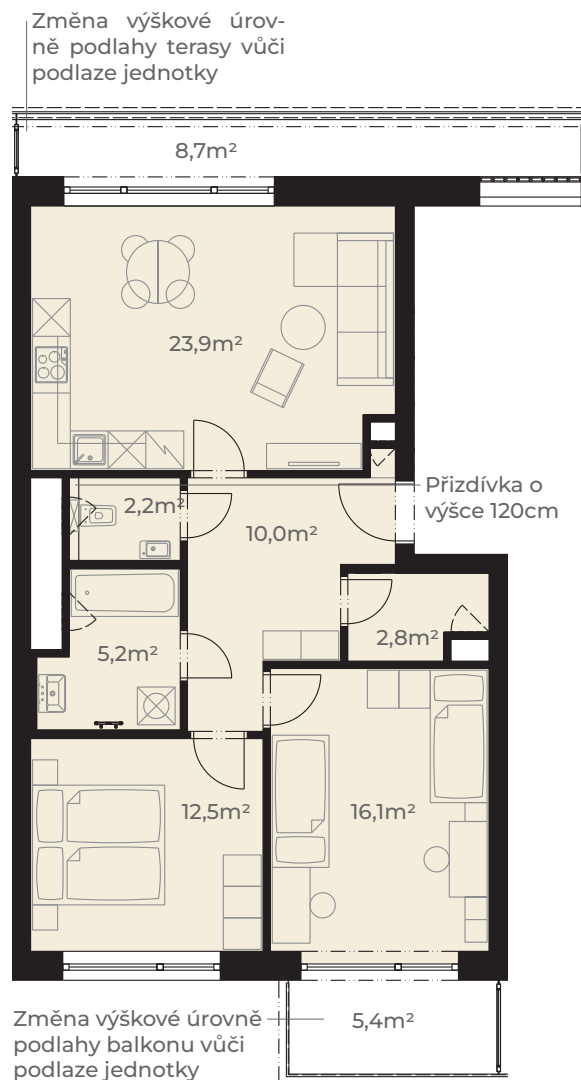

Předsíň	10,0 m <sup>2</sup>
Kuchyň + obývací pokoj	23,9 m <sup>2</sup>
WC	2,2 m <sup>2</sup>
Koupelna	5,2 m <sup>2</sup>
Ložnice	12,5 m <sup>2</sup>
Pokoj	16,1 m <sup>2</sup>
Komora	2,8 m <sup>2</sup>
<b>Užitná plocha jednotky</b>	<b>72,7 m<sup>2</sup></b>
<hr/>	
Plocha vnitřních příček	3,5 m <sup>2</sup>
<b>Podlahová plocha jednotky</b>	<b>76,2 m<sup>2</sup></b>
<hr/>	
Terasa	8,7 m <sup>2</sup>
Balkon	5,4 m <sup>2</sup>
<b>Plocha celkem</b>	<b>90,3 m<sup>2</sup></b>

0m 5m  
Měřítko 1:120

Pohled z ulice Dělostřelecká

ulice Dělostřelecká